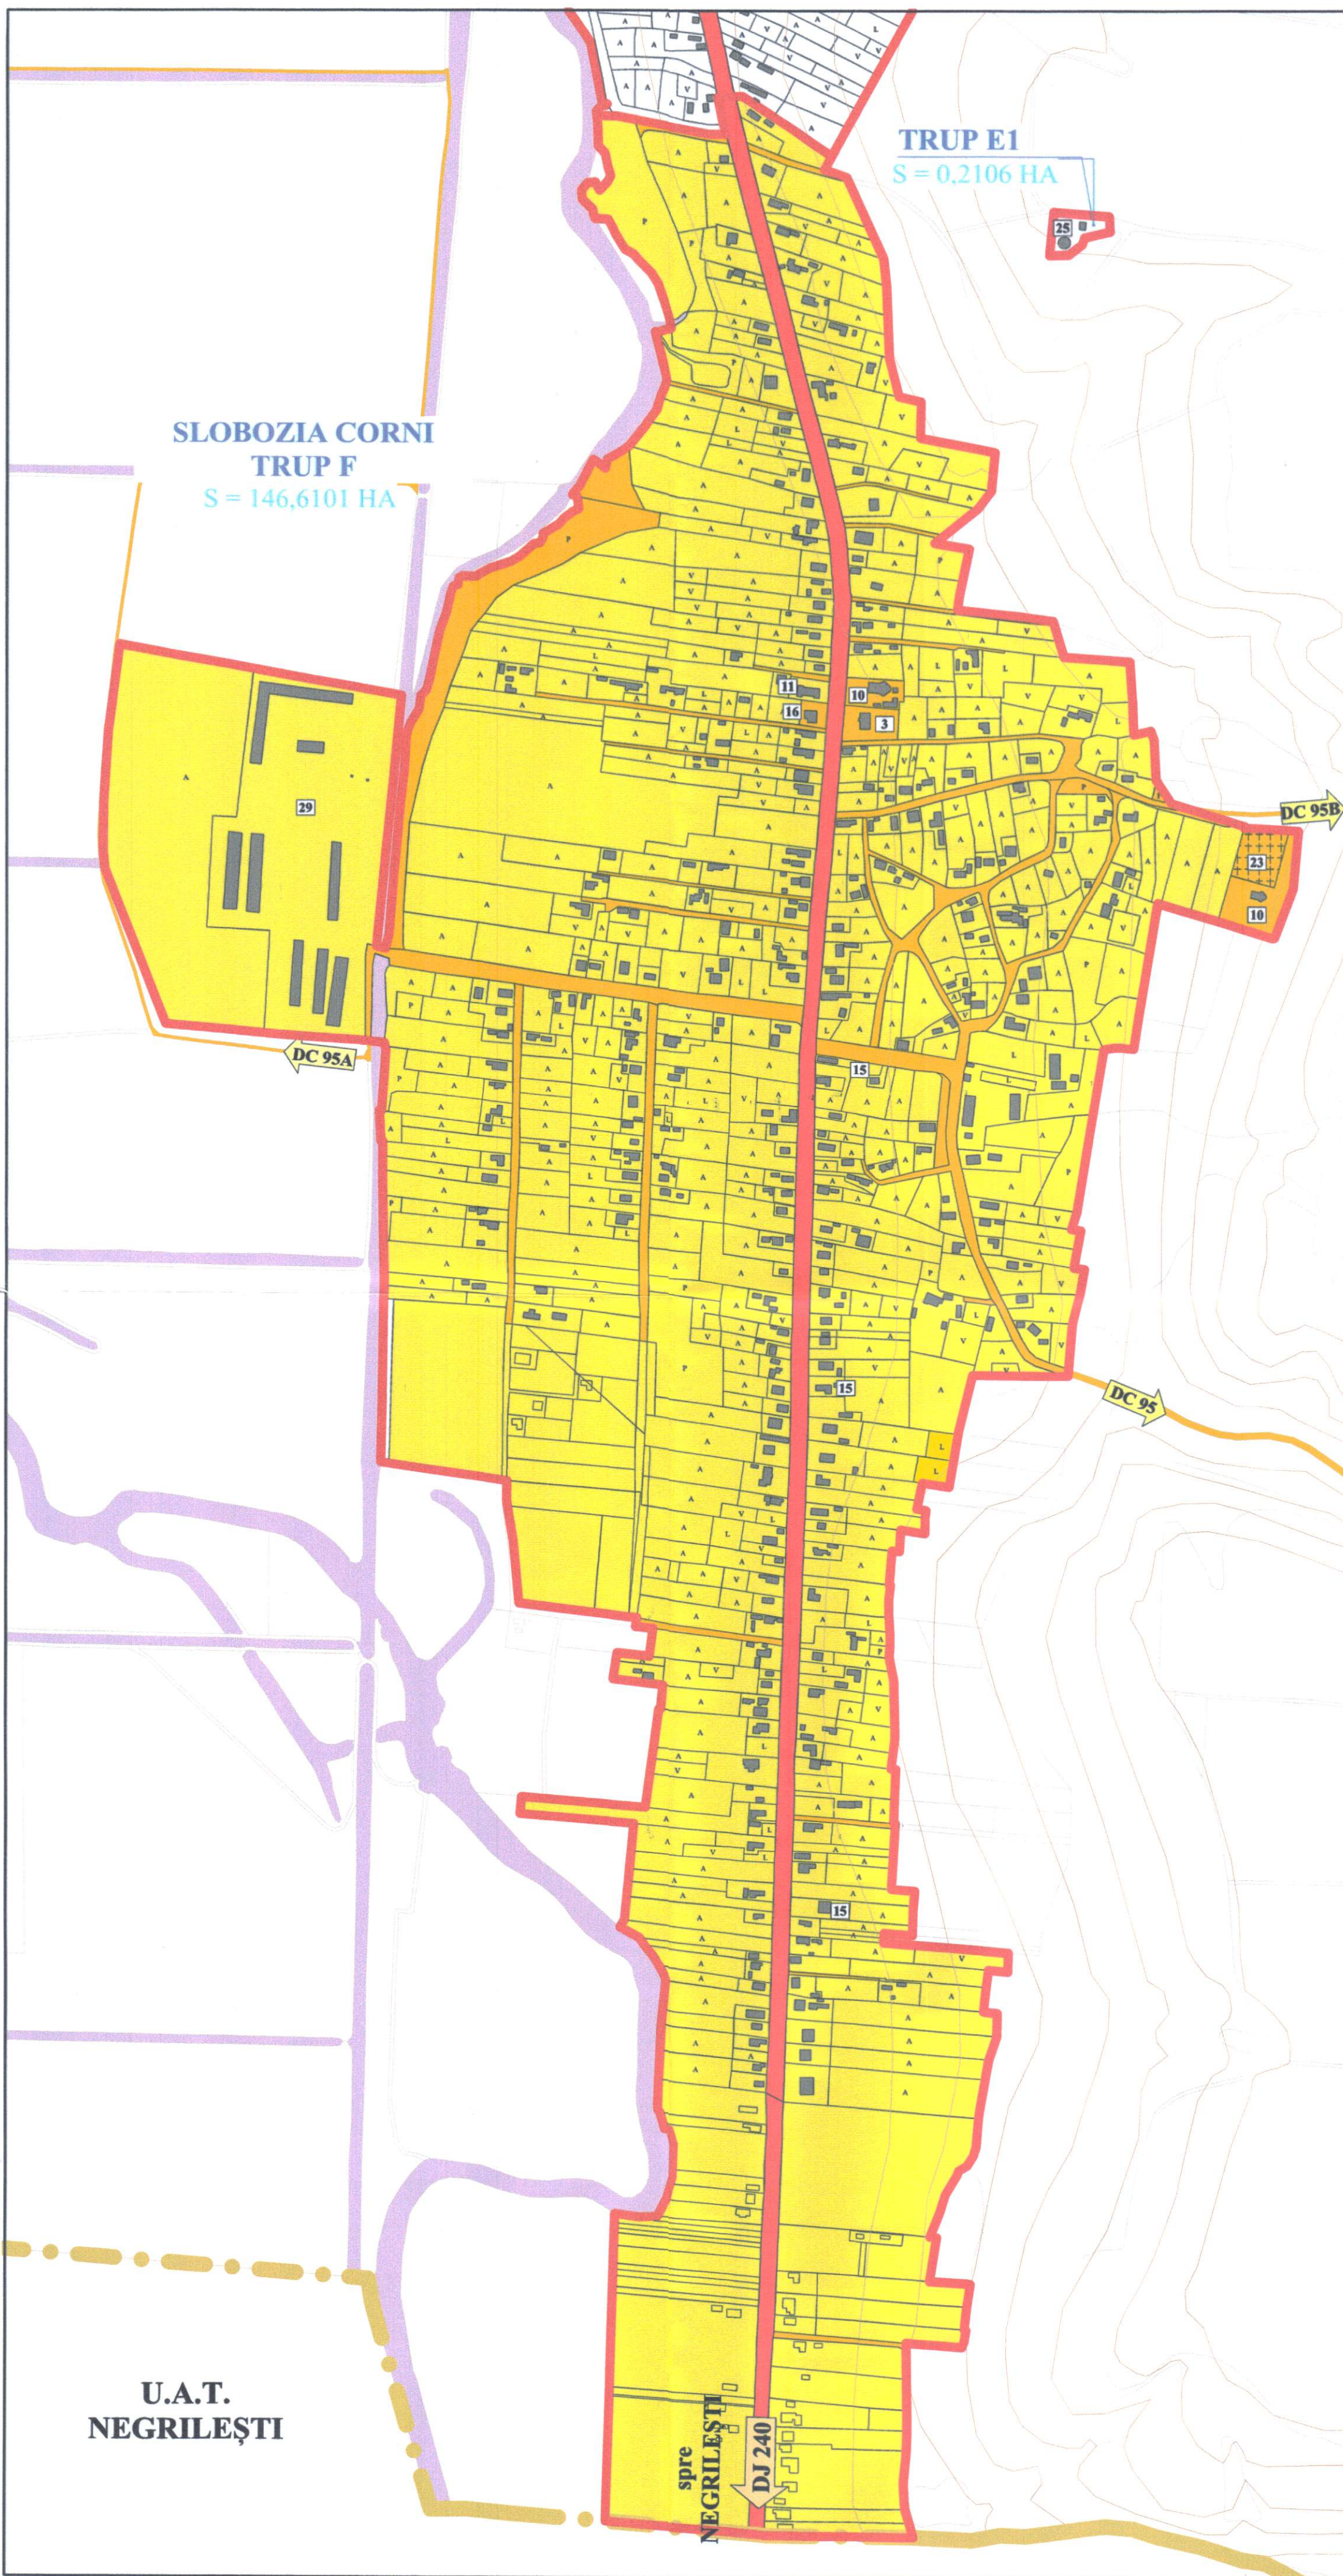

REACTUALIZARE PLAN URBANISTIC GENERAL COMUNA GHIDIGENI

LEGENDĂ

LIMITE

- LIMITA TERITORIULUI ADMINISTRATIV AL UNITĂȚII TERITORIALE DE BAZĂ
- LIMITA INTRAVILANULUI PROPUȘ

DOMENIUL PUBLIC

- TERENURI PROPRIETATE PUBLICĂ DE INTERES NAȚIONAL
- TERENURI PROPRIETATE PUBLICĂ DE INTERES JUDEȚEAN
- TERENURI PROPRIETATE PUBLICĂ DE INTERES LOCAL

GOSPODĂRIE COMUNALĂ, CIMITIRE

- 23 CIMITIR

UNITĂȚI AGRICOLE

- 29 FERMĂ ZOOTEHNICĂ

U.A.T.
NEGRILEȘTI

spre
NEGRILEȘTI
DJ 240

		DIRECTOR: Trif Nicolae-Viorel Beneficiar: U.A.T. COMUNA GHIDIGENI, JUDEȚUL GALAȚI		Proiect nr: 15/7013/ 2017	
SPECIFICAȚIE ȘEF PROIECT PROIECTAT DESENAT	NUME Arh. Gabor Iuliana Arh. s. Tirșu Mihaela Arh. s. Tirșu Mihaela	SEMNĂTURĂ 	SCARA: 1:5.000 DATA: 2023	Titlu proiect: REACTUALIZARE PLAN URBANISTIC GENERAL COMUNA GHIDIGENI Titlu planșă: PROPRIETATEA ASUPRA TERENURILOR - SLOBOZIA CORNI	Faza: P.U.G. Planșa nr.: U5.3